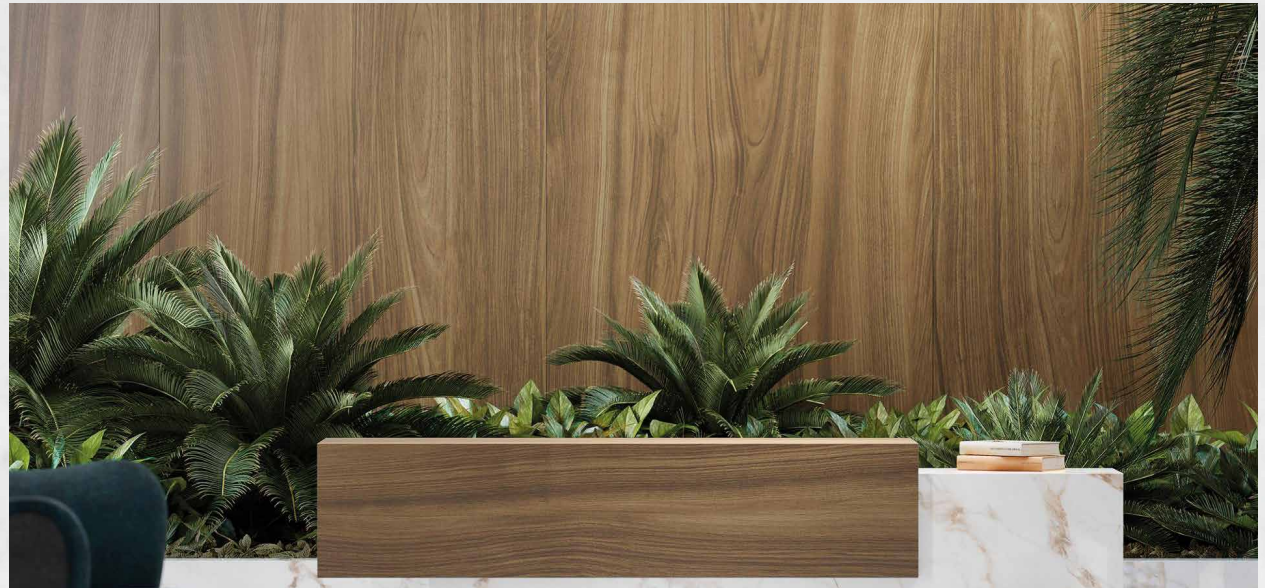

PORCELANOSA / 100274577 - EWOOD HONEY NATURE 120X250