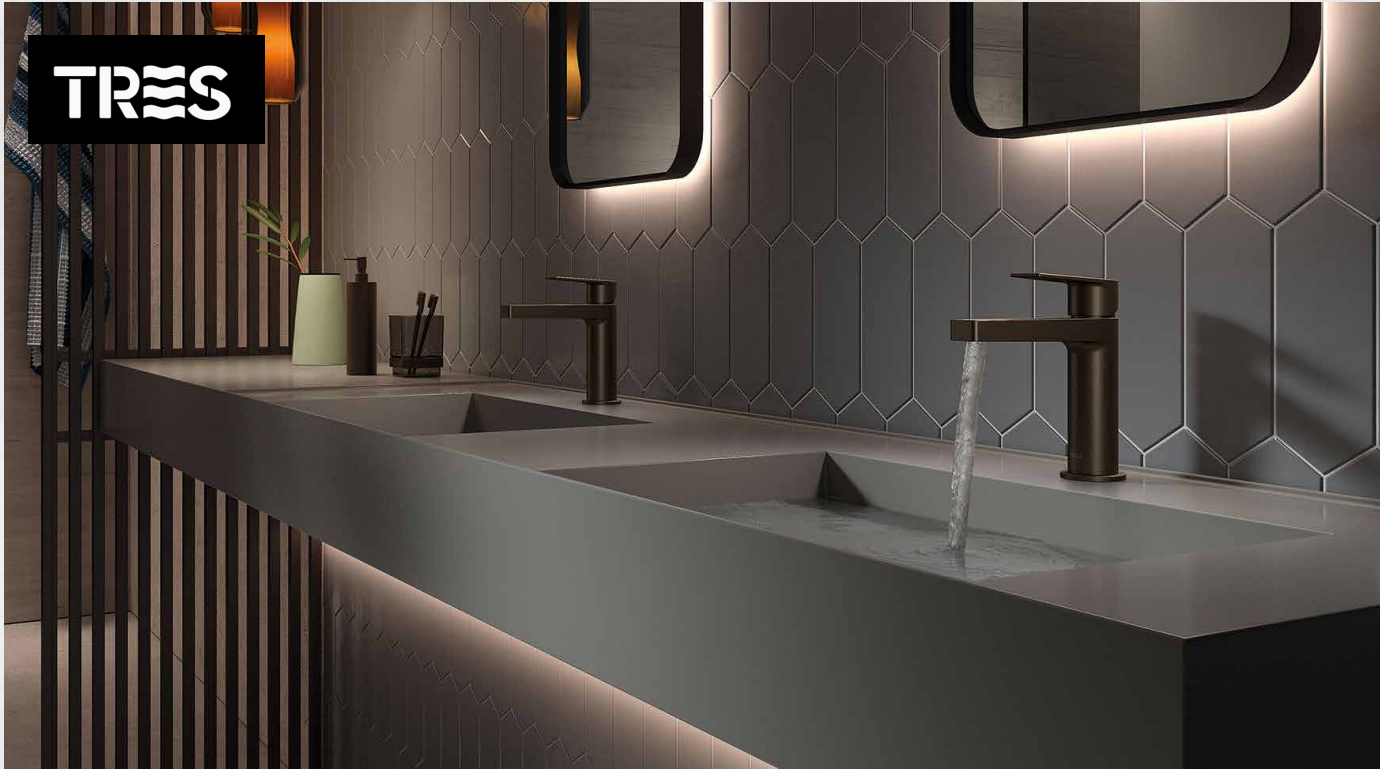

LOVE  
ES VEDRÀ  
CALA CARBÓ - IBIZA

TRES / MONOMANDO LAV.MTA.NG MT PROJECT-TRES 21110301NM - NEGRO MATE

INTERIOR

BAÑOS

- SANITARIOS: INODOROS INSPIRA SQUARE BLANCO
- LAVABOS ROCA FINECERAMIC. INSPIRA SQUARE
- CRIFERIA MONOMANDO PROJECT TRES NEGRO MATE
- MUEBLES DE BAÑO SUSPENDIDOS EN ROBLE NATURAL