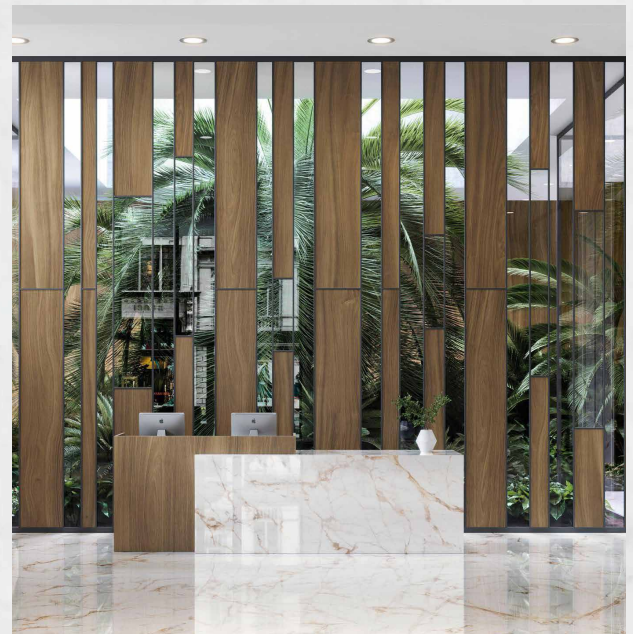

LOVE
ES VEDRÀ
CALA CARBÓ - IBIZA

PORCELANOSA®

TILES / BATHROOMS / LIFESTYLE